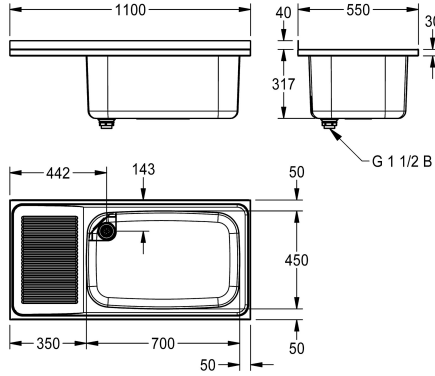

#### KWC-No.

**2000100062**

yksi allas, valutustaso vasemmalla, leveys 1100 mm

**2000100063**

yksi allas, valutustaso oikealla, leveys 1100 mm

**2000100064**

kaksi allasta (keskellä), kaksi valutustasoa, leveys 2200 mm

#### Kuivatustason paikka

Vasen

Oikea

vasen oikea

Päälle asennettava tai seinälle kiinnitettävä yleisallas, krominikkeliterästä, satiinipinta. Materiaalin vahvuus 1,2 mm, syvävedetty alla. 1 1/2" ylivuotopohjaventtiili, tulppaava ylivuotoputki. Uritettu valutustaso, 40 mm takanosto. Tilattavissa

myös kannakkeet/jalusta U701V.

Mitat 1100 x 357 x 550 mm (L x K x S)

G 1 1/2 B

Kokonaissyvyys

550 mm

Kokonaiskorkeus

357 mm

Kokonaisleveys

1,100 mm

Ylijuoksu