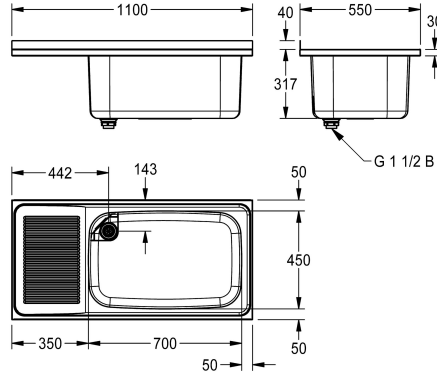

#### KWC-No.

**2000100062**

Égouttoir à gauche

**2000100063**

une vasque, égouttoir à droite, largeur 1100 mm

**2000100064**

deux bacs (centrés), deux égouttoirs, largeur 2200 mm

#### Position de l'égouttoir

Gauche

Droite

Gauche & droite

Évier à usage universel pour poser sur meuble ou montage mural, consoles à commander séparément, en inox, finition satinée, épaisseur du matériau 1,2 mm, vasque emboutie soudée d'un seul tenant, bonde de vidage 1 1/2" à panier et tuyau vertical, égouttoir nervuré, remontée arrière de 40 mm, supports pour montage mural

en option.

Vasque à droite, égouttoir à gauche, largeur 1100 mm  
Dimensions 1100 x 357 x 550 mm (L x H x P)  
Dimensions de la vasque 700 x 300 x 450 mm (L x H x P)

G 1 1/2 B

Profondeur totale

550 mm

Hauteur totale

357 mm

Largeur totale

1.100 mm

Trop-plein