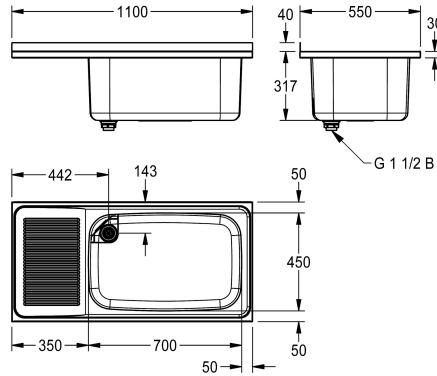

### KWC-No.

**2000100062**  
Gocciolatoio a sinistra

**2000100063**  
Gocciolatoio a destra

**2000100064**  
Due vasche (centrali), due gocciolatoi, larghezza 2200 mm

### Posizione gocciolatoio

Sinistro

Destro/destra

Sinistro destro

Lavello per installazione a parete in acciaio inox 18/10, superficie satinata, spessore 1,2 mm, vasca imbutita senza linee di saldatura, scarico 1" 1/2 con tubo di troppieno, gocciolatoio ondulato, alzatina 40 mm, installazione con staffe a parete o con basamento (non inclusi).

Una vasca, gocciolatoio a sinistra, larghezza 1100 mm  
Dimensioni 1100 x 357 x 550 mm (L x A x P)  
Dimensioni vasca 700 x 300 x 450 mm (L x A x P)

G 1 1/2 B

Profondità totale

550 mm

Altezza totale

357 mm

Larghezza complessiva

1.100 mm

Troppo pieno