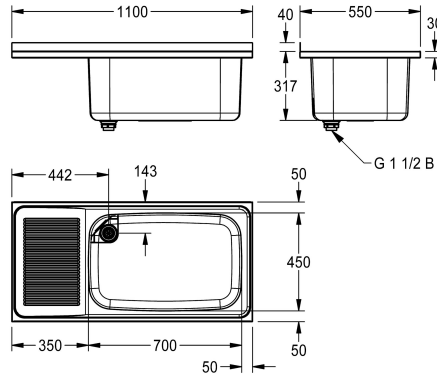

### KWC-No.

**2000100062**  
Gocciolatoio a sinistra

**2000100063**  
Gocciolatoio a destra

**2000100064**  
Due vasche (centrali), due gocciolatoi, larghezza 2200 mm

### Posizione gocciolatoio

Sinistro

Destro/destra

Sinistro destro

Lavello per installazione a parete in acciaio inox 18/10, superficie satinata, spessore 1,2 mm, vasca imbutita senza linee di saldatura, scarico 1" 1/2 con tubo di troppieno, gocciolatoio ondulato, alzatina 40 mm, installazione con staffe a parete o con basamento (non inclusi).

Una vasca, gocciolatoio a sinistra, larghezza 1100 mm  
Dimensioni 1100 x 357 x 550 mm (L x A x P)  
Dimensioni vasca 700 x 300 x 450 mm (L x A x P)

40 mm
Destro/destra
Raggio di curvatura
300 mm
Finitura satinata
450 mm
700 mm
WITHOUT BRUSHES
Sinistro
Drainer
No
Acciaio inox
1.4301
1.2 mm
1
G 1 1/2 B
550 mm
357 mm
1.100 mm
tubo di troppo pieno
No
Si