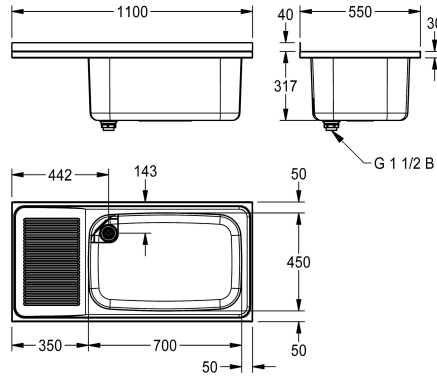

KWC SIRIUS BS351 Utslagsback

Modell-Linie: SIRIUS | BS351
Utslagsback | Diskho för flera ändamål

KWC-No.

2000100062
Utslagsback

2000100063
Allmän diskbänk för infälld eller väggmontering

2000100064
Allmän diskbänk för infälld eller väggmontering

Allmän diskbänk för infälld eller väggmontering, rostfritt stål, ytbehandlad med satin, materialtjocklek 1,2 mm, djupdragen sömlös svetsad skål, 1 1/2" avlopp med ståndrörsil, räfflad avrinning, 40 mm bakre stänkskydd, väggmonteringsfästen frivillig.

Avlopps position

Vänster

Höger

Vänster och höger

En skål, avloppsbräda vänster, bredd 1100 mm
Mått 1100 x 357 x 550 mm (B x H x D)
Skålens mått 700 x 300 x 450 mm (B x H x D)

Technical Data

Höjd på stänkskydd

40 mm

skål placering

Höger

Skål konstruktion

Radie hörn

Skål- skål djup

300 mm

Skål finish

Satin yta

Skål - djup

450 mm

Skål - vidd

700 mm

Borstar

WITHOUT BRUSHES

Avlopps position

Vänster

Avlopps tank

Drainer

Galler

Nej

Material

Rostfritt stål

Materialkod

1.4301

Material tjocklek

1.2 mm

Antal avloppshål

1

Utloppets storlek

G 1 1/2 B

Övergripande djup

550 mm

Total höjd

357 mm

Total bredd

1,100 mm

Bräddavlopp

Stående överfyllnadsrör

Bakre stående

Nej

Tvätträfflor

Ja