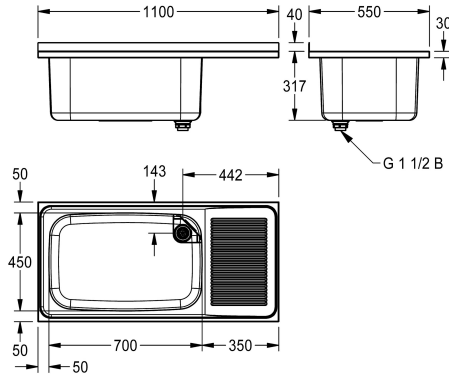

KWC SIRIUS Víceúčelový dřez

Modell-Linie: SIRIUS | BS352
Úklidové dřezy | Víceúčelové dřezy

KWC-No.

2000100062
odkapávací plocha vlevo

2000100063
odkapávací plocha vpravo

2000100064
Dvojitý víceúčelový dřez, rozměry 2200 x 357 x 550 mm (š x v x h)

Umístění odkapávače

levý, - á, - é

pravý

levý & pravý

Víceúčelový dřez, z chromikové oceli, povrch hedvábně matný, tloušťka materiálu 1,2 mm, přepadová trubka s ventilem G 1 1/2 B, rohový ochranný plech, zvýšený zadní lem 40 mm, rýhovaná odkapová plocha vpravo.

Rozměry 1100 x 357 x 550 mm (š x h x d)
Rozměry vnitřního dílu 700 x 300 x 450 mm (š x v x d)

Technické údaje

Výška zadní desky

40 mm

Umístění umyvadla

levý, - á, - é

Pravý

zaoblený roh

Velikost odtokové trubky

G 1 1/2 B

Celková hloubka

550 mm

Celková výška

357 mm

Celková šířka

1,100 mm