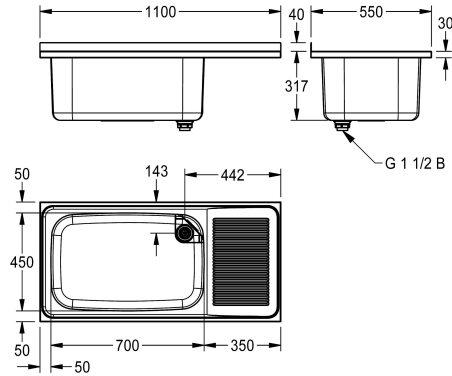

KWC SIRIUS Vasca multiuso

Modell-Linie: SIRIUS | BS352
Vasche di lavaggio | Lavelli multiuso

KWC-No.

2000100062
Gocciolatoio a sinistra

2000100063
Gocciolatoio a destra

2000100064
Due vasche (centrali), due gocciolatoi, larghezza 2200 mm

Posizione gocciolatoio

Sinistro

Destro /destra

Sinistro destro

Vuotatoio per montaggio a parete, acciaio inossidabile, superficie satinata, spessore materiale 1,2 mm, vasca imbutita senza linee di saldatura, scarico 1 1/2" con filtro montante, gocciolatoio ondulato, bordo posteriore rialzato da 40 mm, staffe per montaggio a parete opzionali.

Una vasca, gocciolatoio a destra, larghezza 1100 mm
Dimensioni 1100 x 357 x 550 mm (L x A x P)
Dimensioni lavabo 700 x 300 x 450 mm (L x A x P)

Dati tecnici

Altezza paraspruzzi	40 mm
Posizione bacino	Sinistro
Formato vasca	Raggio di curvatura
Altezza vasca	300 mm
Finitura vasca	Finitura satinata
Profondità orizzontale della vasca	450 mm
Larghezza vasca	700 mm
Scopini	WITHOUT BRUSHES
Posizione gocciolatoio	Destro /destra
Gocciolatoio o scolapiatti	Drainer
Griglia	No
Materiale	Acciaio inox
Codice materiale	1.4301
Spessore del materiale	1.2 mm
Quantità scarichi	1
Dimensione scarico	G 1 1/2 B
Profondità totale	550 mm
Altezza totale	357 mm
Larghezza complessiva	1.100 mm
Troppo pieno	tubo di troppo pieno
Altezza alzatina	No
Lamiera ondulata	Si

Altezza paraspruzzi	40 mm
Posizione bacino	Sinistro
Formato vasca	Raggio di curvatura
Altezza vasca	300 mm
Finitura vasca	Finitura satinata
Profondità orizzontale della vasca	450 mm
Larghezza vasca	700 mm
Scopini	WITHOUT BRUSHES
Posizione gocciolatoio	Destro /destra
Gocciolatoio o scolapiatti	Drainer
Griglia	No
Materiale	Acciaio inox
Codice materiale	1.4301
Spessore del materiale	1.2 mm
Quantità scarichi	1
Dimensione scarico	G 1 1/2 B
Profondità totale	550 mm
Altezza totale	357 mm
Larghezza complessiva	1.100 mm
Troppo pieno	tubo di troppo pieno
Altezza alzatina	No
Lamiera ondulata	Si