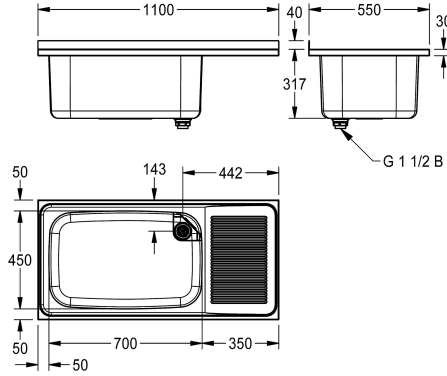

KWC SIRIUS Multifunctionele wastrog

Modell-Linie: SIRIUS | BS352

Wastroggen en uitgietsbakken | Multifunctionele wasbakken

KWC-No.

2000100062
Druppelplaat links

2000100063
Druppelplaat rechts

2000100064
2 bakken (centraal), 2 afdruiplak, lengte 2200 mm

Plaats van het afdruiplak

Links

Rechts

LEFT-AND-RIGHT

Grootkeukenwastrog voor wandmontage, van chroomnikkelstaal, oppervlak zijdemat, materiaaldikte 1,2 mm, met standpijventiel 1 1/2" en hoekbeschermingsplaat, plaatsingsvlak geribbeld.

Afmetingen 1100 x 315 x 550 mm (B x H x D)

Afdruiplak rechts
Afmetingen 1100 x 357 x 550 mm (B x H x D)
Afmetingen bak 700 x 300 x 450 mm (B x H x D)
Afdruiplak 350 mm (B)

Technical Data

Spatplaat hoogte

40 mm

Kuippositie

Links

Kom constructie

Radius hoeken

Kuip - kuip diepte

300 mm

Afwerking kuip

Zijdeglans

Kuip - diepte

450 mm

Kuip - breedte

700 mm

Borstels

WITHOUT BRUSHES

Plaats van het afdruiplak

Rechts

Afdruiplak of legbord

Drainer

Rooster

Neen

Materiaal

Roestvrij staal

Materiaalcode

1.4301

Materiaaldikte

1.2 mm

Aantal afvoergaten

1

Uitlaat diameter

G 1 1/2 B

Totale diepte

550 mm

Totale hoogte

357 mm

Totale breedte

1.100 mm

Overloop

overlooppijp

Opstaande achterkant

Neen

Groef

Ja