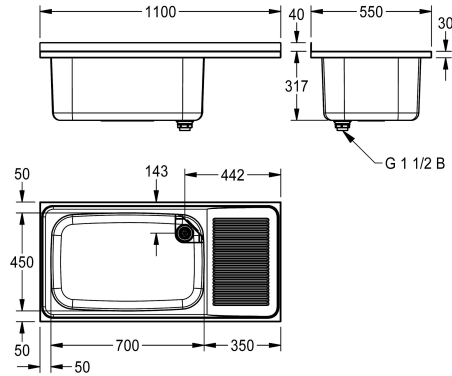

### KWC-No.

**2000100062**

Druppelplaat links

**2000100063**

Druppelplaat rechts

**2000100064**

2 bakken (centraal), 2 afdruiplak, lengte 2200 mm

### Plaats van het afdruiplak

Links

Rechts

LEFT-AND-RIGHT

Grootkeukenwastrog voor wandmontage, van chroomnikkelstaal, oppervlak zijdemat, materiaaldikte 1,2 mm, met standpijventiel 1 1/2" en hoekbeschermingsplaat, plaatsingsvlak geribbeld.

Afmetingen 1100 x 315 x 550 mm (B x H x D)

Afdruiplak rechts  
Afmetingen 1100 x 357 x 550 mm (B x H x D)  
Afmetingen bak 700 x 300 x 450 mm (B x H x D)  
Afdruiplak 350 mm (B)

G 1 1/2 B

Totale diepte

550 mm

Totale hoogte

357 mm

Totale breedte

1.100 mm

Overloop