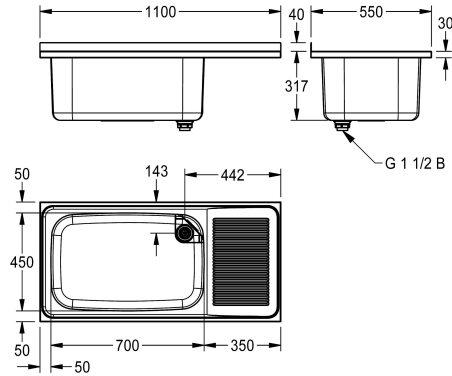

### KWC-No.

**2000100062**  
Utslagsback

**2000100063**  
Allmän diskbänk för infälld eller väggmontering

**2000100064**  
Allmän diskbänk för infälld eller väggmontering

Allmän diskbänk för infälld eller väggmontering, rostfritt stål, ytbehandlad med satin, materialtjocklek 1,2 mm, djupdragen sömlös svetsad skål, 1 1/2" avlopp med ståndrörszil, räfflad avrinning, 40 mm bakre stänkskydd, väggmonteringsfästen

### Avlopps position

Vänster

Höger

Vänster och höger

väggmonteringsfäste ingår ej.  
En skål, avloppsbräda höger, bredd 1100 mm  
Mått 1100 x 357 x 550 mm (B x H x D)  
Skålens mått 700 x 300 x 450 mm (B x H x D)

Utloppets storlek

Övergripande djup

Total höjd

Total bredd

Bräddavlopp

Bakre stående

Tvätträfflor

40 mm