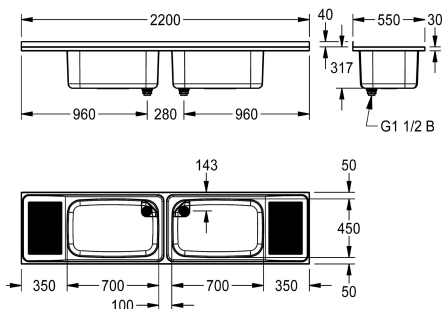

KWC SIRIUS

Dvojitý víceúčelový dřez

Modell-Linie: SIRIUS | BS353

Úklidové dřezy | Víceúčelové dřezy

KWC-No.

2000100062

odkapávací plocha vlevo

2000100063

odkapávací plocha vpravo

2000100064

Dvojitý víceúčelový dřez, rozměry 2200 x 357 x 550 mm (š x v x h)

Dvojitý víceúčelový dřez k montáži nasazením nebo na stěnu, chromniklová ocel, povrch hedvábně matný, tloušťka materiálu 1,2 mm, beze spár vevařená prohlubeň, zaoblené hrany, bez místa pro baterii, odtoky vzadu vlevo a vpravo, 2 stojánkové trubkové ventily G 1 1/2 B a 2 rohové ochranné plechy. Rýhované odkapávací plochy vlevo a vpravo vedle prohlubně, každá 350 mm (š), se

Umístění odkapávače

levý, - á, - é

pravý

levý & pravý

zvýšeným okrajem 40 mm (v). Montáž na podstavec nebo 3 konzoly z chromniklové oceli (nejsou součástí dodávky).

Rozměry 2 200 x 357 x 550 mm (š x v x h)

Rozměry prohlubně 700 x 300 x 450 mm (š x v x h)

Technické údaje

Výška zadní desky

40 mm

Umístění umyvadla

středový

Pravý

zaoblený roh

Umyvadlo - výška

300 mm

Celková délka umyvadla

hedvábně matný

Umyvadlo - hloubka

450 mm

Umyvadlo - šířka

700 mm

Kartáče

WITHOUT BRUSHES

Umístění odkapávače

levý & pravý

Odkapávač nebo zásobník

odkapávač

Mřížka

Ne

Materiál

ušlechtilá ocel

Kód materiálu

1.4301

Tloušťka materiálu

1.2 mm

Počet odtokových otvorů

2

Velikost odtokové trubky

G 1 1/2 B

Celková hloubka

550 mm

Celková výška

357 mm

Celková šířka

2,200 mm

Přepad

svislá přepadová trubka

Zadní lišta

Ne