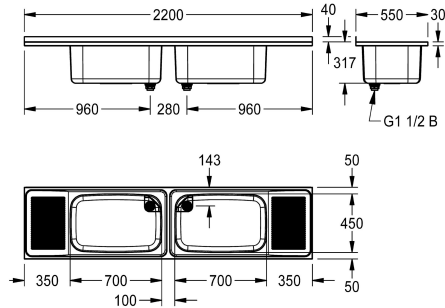

#### KWC-Nr.

**2000100062**

Tropfteil links

**2000100063**

Tropfteil rechts

**2000100064**

2 Becken (mittig), zwei Abtropfflächen, Breite 2200 mm

je 350 mm (B), mit Aufkantung 40 mm (H), Montage auf einem Untergestell oder 3 Konsolen aus Chromnickelstahl (nicht im Lieferumfang).

Abmessungen 2200 x 357 x 550 mm (B x H x T)  
Muldenmaße 700 x 300 x 450 mm (B x H x T)

G 1 1/2 B

Gesamttiefe

550 mm

Gesamthöhe

357 mm

Gesamtbreite

2,200 mm

Überlauf