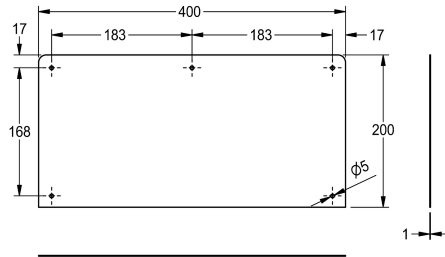

KWC ANIMA Pannello paraspruzzi

Modell-Linie: ANIMA | SB400
Lavabi | Accessori per lavabi

KWC-No.

2000100065

Pannello paraspruzzi in acciaio inox, con fissaggio viti, dimensioni 400 x 200 mm (L x A)

2000100066

Pannello paraspruzzi in acciaio inox fissaggio con viti, adatto a WT500A e WT500C, dimensioni 500 x 200 mm (L x A)

2000100067

Pannello paraspruzzi in acciaio inox fissaggio con viti, adatto a WT600A e WT600C, dimensioni 600 x 250 mm (L x A)

Larghezza complessiva

400 mm

500 mm

600 mm

Pannello paraspruzzi per installazione a parete, acciaio inox 18/10, superficie satinata, spessore materiale 1 mm, viti in acciaio inox e tasselli inclusi.

Adatto ai lavabi WT400A e WT400C
Dimensioni 400 x 200 x 1 mm (L x A x P)

Dati tecnici

Materiale	Acciaio inox
Codice materiale	1.4301
Spessore del materiale	1 mm
Profondità totale	1 mm
Altezza totale	200 mm
Larghezza complessiva	400 mm
Finitura della superficie	Finitura satinata
Tipo di montaggio	Installazione a parete

Acciaio inox
1.4301
1 mm
1 mm
200 mm
400 mm
Finitura satinata
Installazione a parete