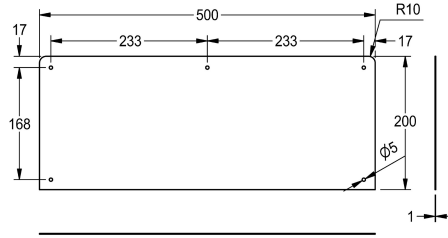

KWC ANIMA Dossieret

Modell-Linie: ANIMA | SB500
Lavabos | Accessoires lavabos

KWC-No.

2000100065

Dossieret en acier nickel-chrome, dimensions 400 x 200 mm (L x H)

2000100066

Dossieret en inox 18/10, compatible WT500A et WT500C, dimensions 500 x 200 mm (L x H)

2000100067

Dossieret en inox 18/10, compatible WT600A et WT600C, dimensions 600 x 250 mm (L x H)

Largeur totale

400 mm

500 mm

600 mm

Dossieret pour montage mural, acier inoxydable, finition satinée, épaisseur du matériau 1 mm, fixations fournies.

Pour lavabos WT500A et WT500C, longueur 500 mm

Données techniques

Matière	Acier inoxydable
Code du matériel	1.4301
Épaisseur de matière	1 mm
Profondeur totale	1 mm
Hauteur totale	200 mm
Largeur totale	500 mm
Finition de surface	Finition satinée
Type de montage	Montage mural
teamNumber	0

Acier inoxydable
1.4301
1 mm
1 mm
200 mm
500 mm
Finition satinée
Montage mural
0