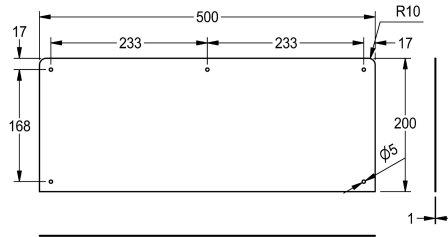

KWC ANIMA Dossieret

Modell-Linie: ANIMA | SB500
Lavabos | Accessoires lavabos

KWC-No.

2000100065

Dossieret en acier nickel-chrome, dimensions 400 x 200 mm (L x H)

2000100066

Dossieret en inox 18/10, compatible WT500A et WT500C, dimensions 500 x 200 mm (L x H)

2000100067

Dossieret en inox 18/10, compatible WT600A et WT600C, dimensions 600 x 250 mm (L x H)

Largeur totale

400 mm

500 mm

600 mm

Dossieret pour montage mural, acier inoxydable, finition satinée, épaisseur du matériau 1 mm, fixations fournies.

Pour lavabos WT500A et WT500C, longueur 500 mm

Données techniques

| | |
|----------------------|------------------|
| Matière | Acier inoxydable |
| Code du matériel | 1.4301 |
| Épaisseur de matière | 1 mm |
| Profondeur totale | 1 mm |
| Hauteur totale | 200 mm |
| Largeur totale | 500 mm |
| Finition de surface | Finition satinée |
| Type de montage | Montage mural |