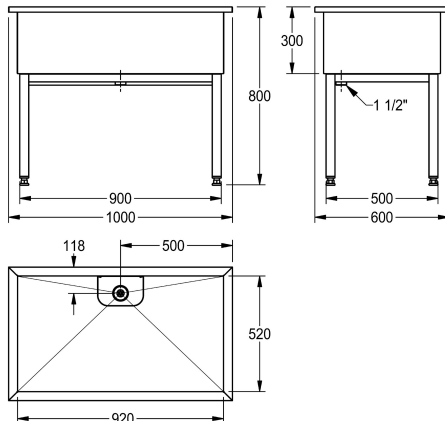

KWC SIRIUS Dílenský dřez

Modell-Linie: SIRIUS | SIRX751
Úklidové dřezy | Víceúčelové dřezy

KWC-No.

2000100068

Rozměry 1000 x 800 x 600 mm (š x v x h), rozměry dřezu 920 x 300 x 520 mm (š x v x h)

2000100357

Rozměry 1500 x 800 x 600 mm (š x v x h) Rozměry dřezu 1420 x 300 x 520 mm (š x v x h)

2000100359

Rozměry 2000 x 800 x 600 mm (š x v x h) Rozměry dřezu 1920 x 300 x 520 mm (š x v x h)

Celková šířka

1,000 mm

1,500 mm

2,000 mm

Dílenský dřez z chromiklové oceli, tloušťka materiálu 1,2 mm, povrch hedvábně matný, přepadová trubka s ventilem G 1 1/2 a ochranným sítkem, s podstavcem ze čtyřhranných trubek z chromiklové oceli, výškové nastavitelný.

Rozměry 1000 x 800 x 600 mm (š x v x h)
Rozměry dřezu 920 x 300 x 520 mm (š x v x h)

Technické údaje

Umístění umyvadla

Pravý

Umyvadlo - výška

Celková délka umyvadla

Umyvadlo - hloubka

Umyvadlo - šířka