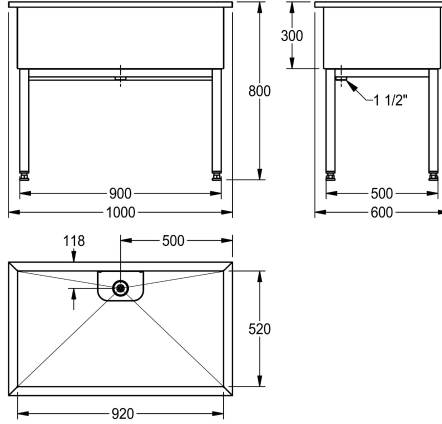

KWC SIRIUS

Bac d'atelier

Modell-Linie: SIRIUS | SIRX751

Bacs de lavage, déversoirs et éviers | Bacs à usage multiples

KWC-No.

2000100068

Dimensions 1000 x 800 x 600 mm (L x H x P), dimensions de la cuvette 920 x 300 x 520 mm (L x H x P)

2000100357

Dimensions 1500 x 800 x 600 mm (L x H x P), Dimensions de la cuvette 1420 x 300 x 520 mm (L x H x P)

2000100359

Dimensions 2000 x 800 x 600 mm (L x H x P), Dimensions de la cuvette 1920 x 300 x 520 mm (L x H x P)

Largeur totale

1,000 mm

1,500 mm

2,000 mm

Évier d'atelier, acier inoxydable, finition satinée, épaisseur du matériau 1,2 mm, raccord d'évacuation 38 mm avec tube de trop-plein vertical 1 1/2" et filtre, avec châssis à tubes rectangulaires en inox, réglable en hauteur.

Dimensions 1000 x 800/300 x 600 mm (L x H x P)
Dimensions de la vasque 920 x 300 x 520 mm (L x H x P)

Données techniques

position du vasque

Construction du bol

Vasque - hauteur du vasque

finition du bac

Profondeur du vasque

Largeur du vasque

Brosses

Égouttoir ou stockage

Grille

Matière

Code du matériel

Épaisseur de matière

Nombre de trous pour déchets

Taille de l'évacuation

Profondeur totale

Hauteur totale

Largeur totale

Trop-plein

Support arrière

Surface nervurée

Déversoir

Au milieu

Angle carré

300 mm

Finition satinée

520 mm

920 mm

WITHOUT BRUSHES

Non

Non

Acier inoxydable

1.4301

1.2 mm

1

G 1 1/2 B

600 mm

800 mm

1,000 mm

tube de surverse

Non

Non

Non