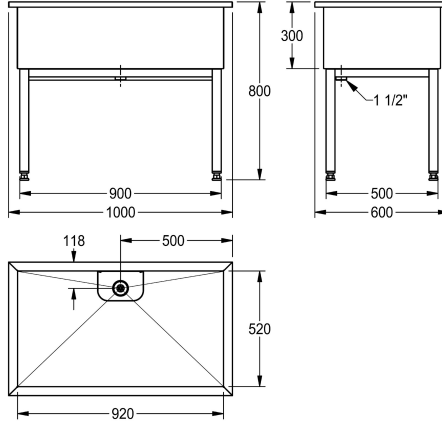

KWC SIRIUS Bac d'atelier

Modell-Linie: SIRIUS | SIRX751

Bacs de lavage, déversoirs et éviers | Bacs à usage multiples

KWC-No.

2000100068

Dimensions 1000 x 800 x 600 mm (L x H x P), dimensions de la cuvette 920 x 300 x 520 mm (L x H x P)

2000100357

Dimensions 1500 x 800 x 600 mm (L x H x P), Dimensions de la cuvette 1420 x 300 x 520 mm (L x H x P)

2000100359

Dimensions 2000 x 800 x 600 mm (L x H x P), Dimensions de la cuvette 1920 x 300 x 520 mm (L x H x P)

Largeur totale

1,000 mm

1,500 mm

2,000 mm

Évier d'atelier, acier inoxydable, finition satinée, épaisseur du matériau 1,2 mm, raccord d'évacuation 38 mm avec tube de trop-plein vertical 1 1/2" et filtre, avec châssis à tubes rectangulaires en inox, réglable en hauteur.

Dimensions 1000 x 800/300 x 600 mm (L x H x P)
Dimensions de la vasque 920 x 300 x 520 mm (L x H x P)

Données techniques

position du vasque

Construction du bol

Vasque - hauteur du vasque

finition du bac

Profondeur du vasque