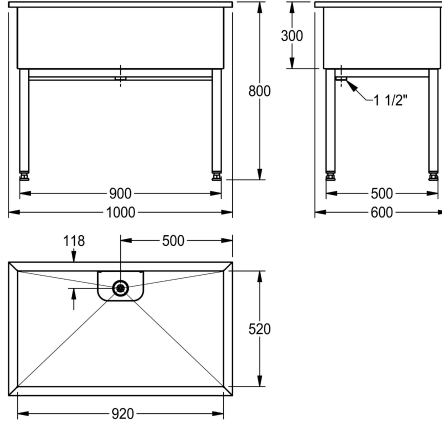

KWC SIRIUS Vasca multiuso

Modell-Linie: SIRIUS | SIRX751
Vasche di lavaggio | Lavelli multiuso

KWC-No.

2000100068

Dimensioni 1000 x 800 x 600 mm (L x A x P) Dimensioni lavabo 920 x 300 x 520 mm (L x A x P)

2000100357

Dimensioni 1500 x 800 x 600 mm (L x A x P)
Dimensioni lavabo 1420 x 300 x 520 mm (L x A x P)

2000100359

Dimensioni 2000 x 800 x 600 mm (L x A x P)
Dimensioni lavabo 1920 x 300 x 520 mm (L x A x P)

Larghezza complessiva

1,000 mm

1,500 mm

2,000 mm

Vasca multiuso in acciaio inox, superficie satinata, spessore materiale 1,2 mm, scarico 38 mm con tubo di troppopieno da 1 1/2" e filtro, basamento in acciaio inossidabile, piedini con altezza regolabile.

Dimensioni 1000 x 800 x 600 mm (L x A x P)
Dimensioni vasca 920 x 300 x 520 mm (L x A x P)

Dati tecnici

Posizione bacino

Centro

Formato vasca

Angolo quadrato

Altezza vasca

300 mm