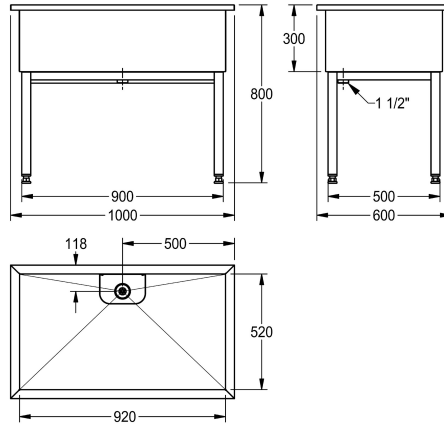

KWC SIRIUS Vasca multiuso

Modell-Linie: SIRIUS | SIRX751
Vasche di lavaggio | Lavelli multiuso

KWC-No.

2000100068

Dimensioni 1000 x 800 x 600 mm (L x A x P) Dimensioni lavabo 920 x 300 x 520 mm (L x A x P)

2000100357

Dimensioni 1500 x 800 x 600 mm (L x A x P)
Dimensioni lavabo 1420 x 300 x 520 mm (L x A x P)

2000100359

Dimensioni 2000 x 800 x 600 mm (L x A x P)
Dimensioni lavabo 1920 x 300 x 520 mm (L x A x P)

Larghezza complessiva

1,000 mm

1,500 mm

2,000 mm

Vasca multiuso in acciaio inox, superficie satinata, spessore materiale 1,2 mm, scarico 38 mm con tubo di troppopieno da 1 1/2" e filtro, basamento in acciaio inossidabile, piedini con altezza regolabile.

Dimensioni 1000 x 800 x 600 mm (L x A x P)
Dimensioni vasca 920 x 300 x 520 mm (L x A x P)

Dati tecnici

Posizione bacino

Centro

Formato vasca

Angolo quadrato

Altezza vasca

300 mm