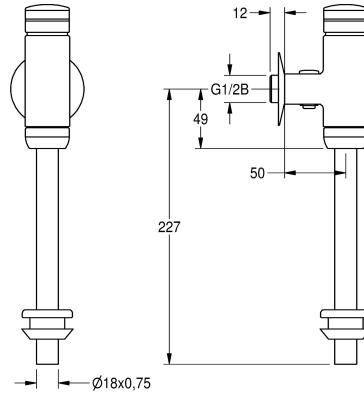

KWC AQUALINE Urinaldruckspüler

Modell-Linie: AQUALINE | AQRM464
Spülarmaturen | Selbstschluss Urinalspülarmaturen

KWC-Nr.

2000065995

AQUALINE – Urinaldruckspüler DN 15

2000100071

Ganzmetallausführung

AQUALINE-Urinaldruckspüler DN 15 für Aufputzmontage, Spülmenge und Volumenstrom einstellbar, mit absperbarer

Wassermengenregulierung, Einlaufrohr und Verbinder. Ganzmetallausführung Messing poliert verchromt.

Technische Daten

Berechnungsdurchfluss Kaltwass

0,3 l/s

Spülmenge einstellbar

ja

Funktionsprinzip

hydraulisch selbstschließend

Nennweite

DN 15

Anschlussgröße

G 1/2 B

Material Armatur

Messing

maximaler Fließdruck

4 bar