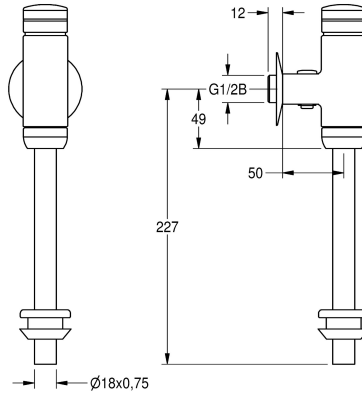

### KWC-Nr.

**2000065995**

AQUALINE – Urinaldruckspüler DN 15

**2000100071**

Ganzmetallausführung

AQUALINE-Urinaldruckspüler DN 15 für Aufputzmontage, Spülmenge und Volumenstrom einstellbar, mit absperbarer

Wassermengenregulierung, Einlaufrohr und Verbinder. Ganzmetallausführung Messing poliert verchromt.