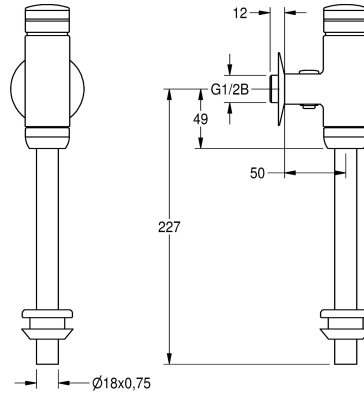

KWC AQUALINE

Grifería de descarga para urinario

Modell-Linie: AQUALINE | AQRM464

Sistemas de descarga | Fluxor con pulsador para urinario

KWC-No.

2000065995

Grifería de descarga para urinario AQUALINE DN 15

2000100071

Versión totalmente metálica

AQUALINE fluxor con pulsador para urinario DN 15 para montaje sobre pared, caudal y volumen de descarga ajustables, con regulación de

cantidad de agua bloqueable, tubo de entrada y conector, latón cromado-plateado pulido, tapón de presión y conexión atomillada de plástico cromado-plateado.

Datos técnicos

Cálculo del caudal de agua fría

0,3 l/s

ATT-WS-FLUVOLUME

Si

Mecanismo de activación

cierre hidráulico

Diámetro de entrada

DN 15

Diámetro de entrada

G 1/2 B

Material

Latón

Presión de caudal máximo

4 bar

Descarga máxima