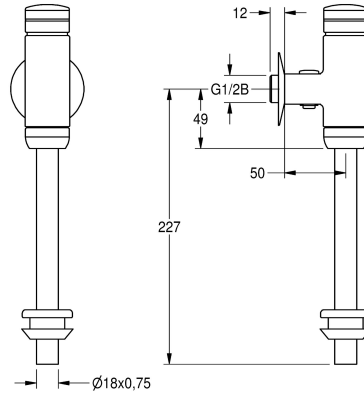

KWC AQUALINE Robinet de chasse d'urinoir

Modell-Linie: AQUALINE | AQRM464
Systèmes de rinçage | Robinets de rinçage temporisés pour urinoirs

KWC-No.

2000065995
Robinet de chasse d'urinoir DN 15 AQUALINE

2000100071
Robinet complètement métallique

AQUALINE Robinet de chasse pour urinoir, DN 15, pour installation en surface, volume de rinçage et débit réglable, avec régulateur de débit

verrouillable, conduite d'admission et connecteur, laiton poli revêtu de chrome, bouton-poussoir et vissage en plastique chromé.

Données techniques

Calcul de débit de l'eau froide	0,3 l/s
ATT-WS-FLUVOLUME	Oui
Principe de fonctionnement	Fermeture automatique hydraulique
Diamètre intérieur	DN 15
Taille de l'alimentation	G 1/2 B
Matière de l'installation	Laiton
Pression dynamique maximale	4 Bar
Débit de rinçage maximum	0,7 l/s
Volume de rinçage maximum	4 litre
Pression dynamique minimale	1 Bar
Volume min de rinçage	0,3 l/s
Volume de rinçage minimum	2 litre
Arrêt de sécurité	Non
Isolation sonore	2
Finition de surface	Chromé
Type d'installation de rinçage	Urinoir
Type de montage	Montage mural
Type d'opération	Opération manuelle
ATT-WS-WATCON	THREAD
Couleur de base	Chrome