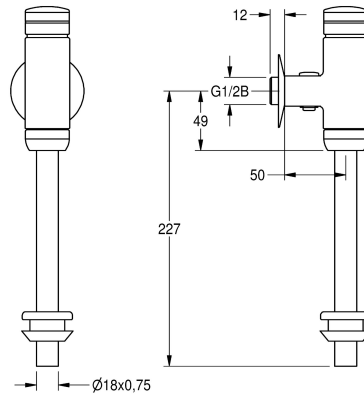

KWC AQUALINE Urinal spolventil

Modell-Linie: AQUALINE | AQRM464
Spolssystem | Självstängande spolssystem för urinoarer

KWC-No.

2000065995
AQUALINE – urinal flush valve DN 15

2000100071
All-metal construction

AQUALINE urinal spolventil DN 15 för utanpåliggande installation, spolning och vattenflöde är justerbart, med låsbar vattenmängdsregulator.

gulator, rör och ventil i polerad kromad mässing, tryckknapp och täckbricka i kromad plast.

Technical Data

Beräknat flöde för dricksvatten	0,3 l/s
ATT-WS-FLUVOLUME	Ja
Funktionell princip	Hydrauliskt självstängande
Nominell diameter	DN 15
Inbyggnadsmått	G 1/2 B
Material delar	Mässing
Maximalt flödestryck	4 bar
Maximalt spolnings flöde	0,7 l/s
Maximalt vatten spolvolym	4 Liter
Minimalt flödestryck	1 bar
Minimalt spolningsföde	0,3 l/s
Minimal vattenspol volym	2 Liter
Säkerhetsavstängning	Nej
Ljud isolering	2
yt finish	Förkromad
typ av spolssystem	urinal
Typ av montering	Väggmontering
Typ av operation	Manuell operation
ATT-WS-WATCON	THREAD
Basfärg	Krom

Extratillbehör

KWC AQUALINE Urinal spolventil

Modell-Linie: AQUALINE | AQRM464
Spolssystem | Självstängande spolsystem för urinoarer

Flushing pipe

2000101435
AQRM913

Flushing pipe extension

2000101436
AQRM914