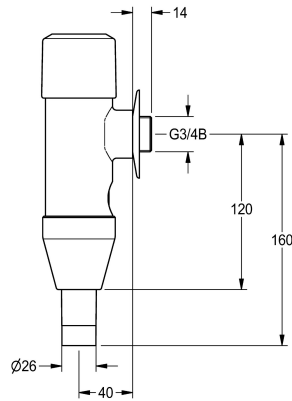

KWC AQUAREX Tlačný WC splachovač

Modell-Linie: AQRM550

Splachovací armatury | Samouzavírací splachovací WC armatury

KWC-No.

2000100076

AQUAREX – tlačný WC splachovač DN 20 k montáži na omítku, armaturová skupina, s automatickou regulací průtoku a nastavitelným množstvím

splachovací vody, leštěná chromovaná mosaz, tlačná krytka a šroubové spoje z kovu.

Technické údaje

Výpočet průtoku studené vody
Ovládnání
Nominální průměr
Materiál armatury
Maximální tlak průtoku
Maximální průtok spláchnutí
Maximální objem vody spláchnutí
Minimální tlak průtoku
Minimální průtok spláchnutí
Minimální objem vody spláchnutí
Bezpečnostní vypnutí
Zvuková izolace
Povrchová úprava armatury
Typ splachovací armatury
Způsob montáže
Ovládnání
ATT-WS-WATCON
Základní barva

1 l/s
s hydraulickým automatickým zavíráním
DN 20
mosaz
4 bar
1.3 l/s
9 Litr
1.2 bar
1 l/s
6 Litr
Ne
yes
chromovaný
WC
montáž na stěnu
manuální
THREAD
chrom

Náhradní díly

Vrchní díl

2000104396
AQRM924
