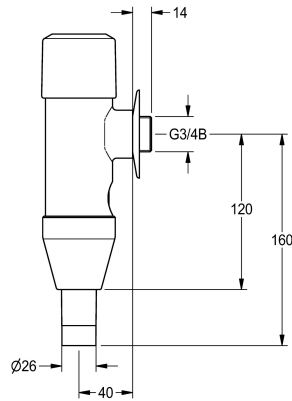

KWC AQUAREX WC-Druckspüler

Modell-Linie: AQRM550
Spülarmaturen | Selbstschluss WC-Spülarmaturen

KWC-Nr.

2000100076

AQUAREX-WC-Druckspüler DN 20, Armaturengruppe I, für Aufputzmontage, mit automatischer Volumenstromregulierung und

einstellbarem Spülwasservolumen, Messing poliert verchromt, Betätigung und Verschraubung aus Metall.

Technische Daten

Berechnungsdurchfluss Kaltwass	1 l/s
Funktionsprinzip	hydraulisch selbstschließend
Nennweite	DN 20
Material Armatur	Messing
maximaler Fließdruck	4 bar
maximaler Spüldurchfluss	1.3 l/s
maximale Spülmenge	9 Liter
Mindestfließdruck	1.2 bar
Mindestspüldurchfluss	1 l/s
Mindestspülmenge	6 Liter
Sicherheitsabschaltung	nein
Schallschutz	yes
Oberflächenbehandlung Armatur	verchromt
Art der Spülarmatur	WC-Spüler
Art der Montage	Wandmontage
Art der Bedienung	manueller Betrieb
Wasseranschluss	Gewindestutzen (Außengewinde)
Grundfarbe	Chrom
IgPosNumber	63FK12A

Ersatzteile

KWC

AQUAREX WC-Druckspüler

Modell-Linie: AQRM550

Spülarmaturen | Selbstschluss WC-Spülarmaturen

Oberteil

2000104396

AQRM924
