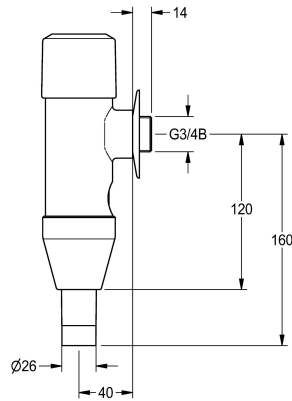

KWC AQUAREX WC-Druckspüler

Modell-Linie: AQRM550
Spülarmaturen | Selbstschluss WC-Spülarmaturen

KWC-Nr.

2000100076

AQUAREX-WC-Druckspüler DN 20, Armaturengruppe I, für Aufputzmontage, mit automatischer Volumenstromregulierung und

einstellbarem Spülwasservolumen, Messing poliert verchromt, Betätigung und Verschraubung aus Metall.

Technische Daten

Berechnungsdurchfluss Kaltwass	1 l/s
Funktionsprinzip	hydraulisch selbstschließend
Nennweite	DN 20
Material Armatur	Messing
maximaler Fließdruck	4 bar
maximaler Spüldurchfluss	1.3 l/s
maximale Spülmenge	9 Liter
Mindestfließdruck	1.2 bar
Mindestspüldurchfluss	1 l/s
Mindestspülmenge	6 Liter
Sicherheitsabschaltung	nein
Schallschutz	yes
Oberflächenbehandlung Armatur	verchromt
Art der Spülarmatur	WC-Spüler
Art der Montage	Wandmontage
Art der Bedienung	manueller Betrieb
Wasseranschluss	Gewindestutzen (Außengewinde)
Grundfarbe	Chrom

Ersatzteile

Oberteil

2000104396

AQRM924
