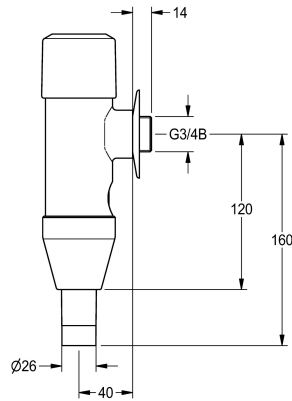

KWC AQUAREX WC-spoelkraan

Modell-Linie: AQRM550
Spoelsystemen | Zelfsluitende WC-spoelkranen

KWC-No.

2000100076

AQUAREX WC-spoelkraan DN 20, geluidsklasse I, voor
opbouwmontage, met automatische volumestroomregeling en

instelbaar spoelwatervolume, messing gepolijst verchroomd,
metalen bediening en schroefverbindingen.

Technical Data

Debiet koud water

1 l/s

Werkingsprincipe

Hydraulisch zelfsluitend

Diameter nominaal

DN 20

Materiaal montage

Messing

Maximale dynamische druk

4 bar

Maximaal spoeldebiet

1.3 l/s

Maximaal spoelwatervolume

9 Liter