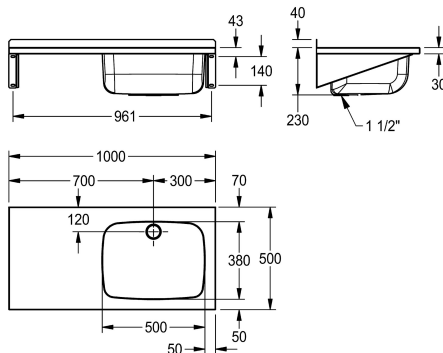

KWC SIRIUS Víceúčelový dřez

Modell-Linie: SIRIUS | BS332
Úklidové dřezy | Víceúčelové dřezy

KWC-No.

2000100077

odkládací plocha vlevo

2000100078

odkládací plocha vpravo

Víceúčelový dřez k montáži na stěnu, z chromikové oceli, povrch hedvábně matný, tloušťka materiálu 1 mm, beze spár vevařená prohlubeň, zaoblené hrany, s místem pro baterii 70 mm a zadním lemem 40 mm, stojánkový trubkový ventil G 1 1/2 B z umělé hmoty, odtok vzadu uprostřed, integrované konzoly, včetně upevňovacího

Umístění odkapávače

levý, - á, -é

pravý

materiálu. Hladká odkapávací plocha.

Rozměry 1000 x 230 x 500 mm (š x v x h)
Odkapávací plocha vlevo

Technické údaje

Výška zadní desky

40 mm

Umístění umyvadla

pravý

Pravý

zaoblený roh

Umyvadlo - výška

230 mm

Celková délka umyvadla

hedvábně matný

Celková výška

270 mm

Celková šířka

1,000 mm

Přepad

svislá přepadová trubka

Zadní lišta

Ne