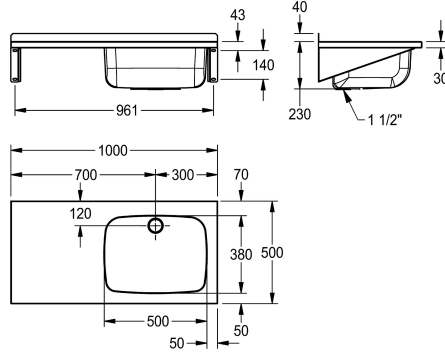

KWC SIRIUS Bac à usages multiples

Modell-Linie: SIRIUS | BS332

Bacs de lavage, déversoirs et éviers | Bacs à usage multiples

KWC-No.

2000100077

Console à gauche

2000100078

Zone de travail à droite

Position de l'égouttoir

Gauche

Droite

Évier à usages multiples pour montage mural, en inox, finition satinée, purge plate/zone de travail, plage de robinetterie, raccord de bonde avec tuyau de trop-plein 1 1/2". Supports muraux, vis et chevilles fournis.

Zone de travail à gauche

Dimensions 1000 x 230 x 500 mm (L x H x P)

Données techniques

Hauteur pare-boue arrière

40 mm

position du vasque

Droite

Construction du bol

Rayon de l'angle

Vasque - hauteur du vasque

230 mm

finition du bac

Finition satinée

Profondeur du vasque

380 mm

Largeur du vasque

500 mm

Brosses

WITHOUT BRUSHES

Position de l'égouttoir

Gauche

Égouttoir ou stockage

Rangement

Grille

Non

Matière

Acier inoxydable

Code du matériel

1.4301

Épaisseur de matière

1 mm

Nombre de trous pour déchets

1

Taille de l'évacuation

G 1 1/2 B

Profondeur totale

500 mm

Hauteur totale

270 mm

Largeur totale

1,000 mm

Trop-plein

tube de surverse

Support arrière

Non

Surface nervurée

Non

Déversoir

Non

Dossieret

Non