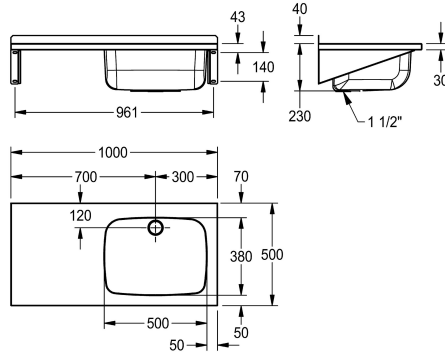

KWC SIRIUS Bac à usages multiples

Modell-Linie: SIRIUS | BS332

Bacs de lavage, déversoirs et éviers | Bacs à usage multiples

KWC-No.

2000100077

Console à gauche

2000100078

Zone de travail à droite

Position de l'égouttoir

Gauche

Droite

Évier à usages multiples pour montage mural, en inox, finition satinée, purge plate/zone de travail, plage de robinetterie, raccord de bonde avec tuyau de trop-plein 1 1/2". Supports muraux, vis et chevilles fournis.

Zone de travail à gauche

Dimensions 1000 x 230 x 500 mm (L x H x P)

Données techniques

Hauteur pare-boue arrière

40 mm

position du vasque

Droite

Construction du bol

Rayon de l'angle

Vasque - hauteur du vasque

230 mm

finition du bac

Finition satinée

Profondeur du vasque

380 mm

Largeur du vasque

500 mm

Brosses

WITHOUT BRUSHES

Position de l'égouttoir

Gauche

Égouttoir ou stockage

Rangement

Grille

Non

Matière

Acier inoxydable

Code du matériel

1.4301

Épaisseur de matière

1 mm

Nombre de trous pour déchets

1

Taille de l'évacuation

G 1 1/2 B

Profondeur totale

500 mm

Hauteur totale

270 mm

Largeur totale

1,000 mm

Trop-plein

tube de surverse

Support arrière

Non

Surface nervurée

Non

Déversoir

Non

Dossieret

Non