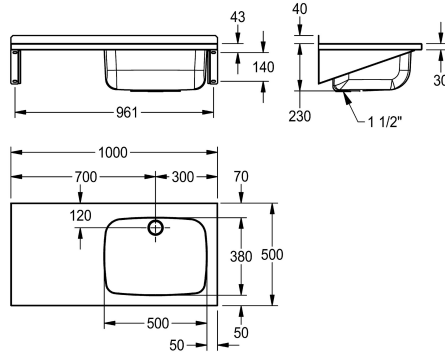

KWC SIRIUS Lavello multiuso

Modell-Linie: SIRIUS | BS332
Vasche di lavaggio | Lavelli multiuso

KWC-No.

2000100077
Mensola a sinistra

2000100078
Gocciolatoio a destra

Posizione gocciolatoio

Sinistro

Destro /destra

Lavello multiuso a parete, in acciaio inox 18/10, superficie satinata. Piano di lavoro rinforzato. Scarico 1 1/2", staffe integrate alla struttura. Materiale di fissaggio incluso.

Dimensioni 1000 x 230 x 500 mm (L x A x P)
Dimensioni vasca 500 x 380 x 230 mm (L x A x P)
Gocciolatoio a sinistra

Dati tecnici

Altezza paraspruzzi

40 mm

Posizione bacino

Destro /destra

Formato vasca

Raggio di curvatura

Altezza vasca

230 mm

Finitura vasca

Finitura satinata

Profondità orizzontale della vasca

380 mm

Larghezza vasca

500 mm

Scopini

WITHOUT BRUSHES

Posizione gocciolatoio

Sinistro

Gocciolatoio o scolapiatti

Deposito

Griglia

No

Materiale

Acciaio inox

Codice materiale

1.4301

Spessore del materiale

1 mm

Quantità scarichi

1

Dimensione scarico

G 1 1/2 B

Profondità totale

500 mm

Altezza totale

270 mm

Larghezza complessiva

1,000 mm

Troppo pieno

tubo di troppo pieno

Altezza alzatina

No

Lamiera ondulata

No

Connessione vasche

No

Paraspruzzi

No