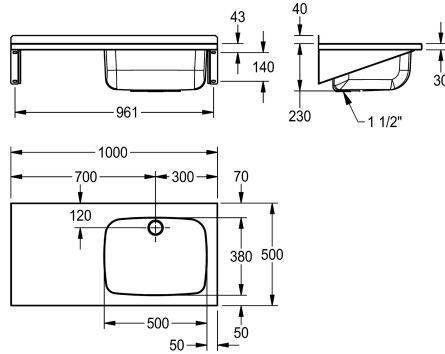

KWC SIRIUS Multifunctionele wastrog

Modell-Linie: SIRIUS | BS332

Wastroggen en uitgietsbakken | Multifunctionele wasbakken

KWC-No.

2000100077

Schap links

2000100078

Afdruipvlak rechts

Plaats van het afdruipvlak

Links

Rechts

Multifunctionele wastrog voor wandmontage van roestvrij staal, oppervlak zijdemat, materiaaldikte 1 mm, naadloos ingelaste bak met afgeronde randen, met kraanvlak (70 mm), met opstaande rand aan achterzijde (40 mm), afvoer achter in het midden, kunststof standpijp DN 40. Afdruipvlak links naast wasbak, glad.

Geïntegreerde montagesteunen, inclusief bevestigingsmateriaal.

Afmetingen 1000 x 230 x 500 mm (B x H x D)
Afmetingen bak 500 x 230 x 380 mm (B x H x D)
Afdruipvlak 450 mm (B)

Technical Data

Spatplaat hoogte

40 mm

Kuippositie

Rechts

Kom constructie

Radius hoeken

Kuip - kuip diepte

230 mm

Afwerking kuip

Zijdeglans

Kuip - diepte

380 mm

Kuip - breedte

500 mm

Borstels

WITHOUT BRUSHES

Plaats van het afdruipvlak

Links

Afdruipvlak of legbord

Legbord

Rooster

Neen

Materiaal

Roestvrij staal

Materiaalcode

1.4301

Materiaaldikte

1 mm

Aantal afvoergaten

1

Uitlaat diameter

G 1 1/2 B

Totale diepte

500 mm

Totale hoogte

270 mm

Totale breedte

1.000 mm

Overloop

overlooppijp

Opstaande achterkant

Neen

Groef

Neen

Afvoerkanaal

Neen