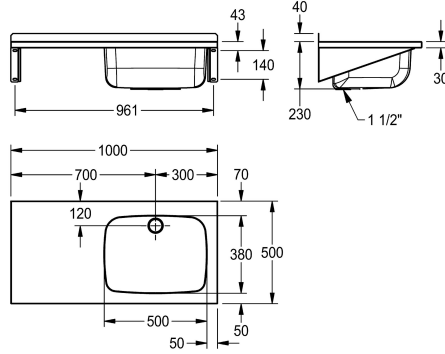

KWC SIRIUS Multifunctionele wastrog

Modell-Linie: SIRIUS | BS332

Wastroggen en uitgietsbakken | Multifunctionele wasbakken

KWC-No.

2000100077

Schap links

2000100078

Afdruipvlak rechts

Plaats van het afdruipvlak

Links

Rechts

Multifunctionele wastrog voor wandmontage van roestvrij staal, oppervlak zijdemat, materiaaldikte 1 mm, naadloos ingelaste bak met afgeronde randen, met kraanvlak (70 mm), met opstaande rand aan achterzijde (40 mm), afvoer achter in het midden, kunststof standpijp DN 40. Afdruipvlak links naast wasbak, glad.

Geïntegreerde montagesteunen, inclusief bevestigingsmateriaal.

Afmetingen 1000 x 230 x 500 mm (B x H x D)
Afmetingen bak 500 x 230 x 380 mm (B x H x D)
Afdruipvlak 450 mm (B)

Technical Data

Spatplaat hoogte

40 mm

Kuippositie

Rechts

Kom constructie

Radius hoeken

Kuip - kuip diepte

230 mm

Afwerking kuip

Zijdeglans

Kuip - diepte

380 mm

Kuip - breedte

500 mm

Borstels

WITHOUT BRUSHES

Plaats van het afdruipvlak

Links

Afdruipvlak of legbord

Legbord

Rooster

Neen

Materiaal

Roestvrij staal

Materiaalcode

1.4301

Materiaaldikte

1 mm

Aantal afvoergaten

1

Uitlaat diameter

G 1 1/2 B

Totale diepte

500 mm

Totale hoogte

270 mm

Totale breedte

1.000 mm

Overloop

overlooppijp

Opstaande achterkant

Neen

Groef

Neen

Afvoerkanaal

Neen