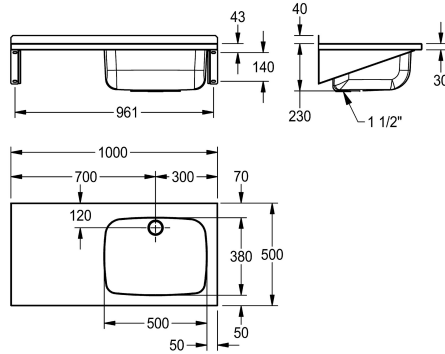

KWC SIRIUS

Komora wielofunkcyjna

Modell-Linie: SIRIUS | BS332

Komory gospodarcze | Komora wielofunkcyjna

KWC-No.

2000100077

Półka po lewej

2000100078

Półka po prawej

Pozycja ociekacza

Po lewej stronie

Po prawej stronie

Wielofunkcyjna komora gospodarcza. Montowana do ściany. Stal szlachetna, powierzchnia szlifowana matowa, grubość materiału 1 mm. Niecka wspawana bezspoinowo. Zaokrąglone naroża. Półka 70 mm pod armaturę. Listwa tylna wys. 40 mm. Wykonany z tworzywa sztucznego przelew rurkowy G 1 1/2 B. Odpływ tylny

środkowy. Zintegrowane wspomniki ściennie. Gładki blat. W komplecie: zestaw montażowy.

Blat po lewej stronie

Wymiary (szer. x wys. x głęb.): 1000 x 230 x 500 mm

Dane techniczne

Wysokość tylnej ścianki przeciwbryzgowej

40 mm

Umieszczenie komory

Po prawej stronie

Konstrukcja komory

Zaokrąglone narożniki

Komora - głębokość komory

230 mm

Wykończenie powierzchni miski

Matowe

Głębokość komory

380 mm

Szerokość komory

500 mm

Szczotki

WITHOUT BRUSHES

Pozycja ociekacza

Po lewej stronie

Ociekacz lub półka

Półka

Ruszt

Nie

Materiał

Stal szlachetna

Kod materiałowy

1.4301

Grubość materiału

1 mm

Liczba otworów odpływowych

1

Średnica odpływu

G 1 1/2 B

Łączna głębokość

500 mm

Łączna wysokość

270 mm

Łączna szerokość

1,000 mm

Przelew

Przelew rurkowy

Tylna krawędź przyścienna

Nie

Tarka

Nie

Łącznik międzykomorowy

Nie