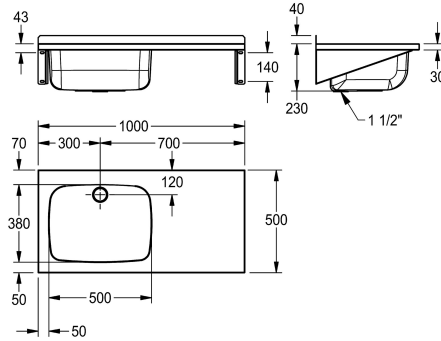

KWC SIRIUS Víceúčelový dřez

Modell-Linie: SIRIUS | BS333
Úklidové dřezy | Víceúčelové dřezy

KWC-No.

2000100077
odkládací plocha vlevo

2000100078
odkládací plocha vpravo

Víceúčelový dřez k montáži na stěnu, chromniklová ocel, povrch hedvábně matný, tloušťka materiálu 1 mm, beze spár vevařená prohlubeň, zaoblené hrany, s místem pro baterii 70 mm (h) a zadním lemem 40 mm (v), odtok vzadu uprostřed, stojánkový trubkový ventil G 1 1/2 B z plastu. Hladká odkapávací plocha vpravo 450

Umístění odkapávače

levý, - á, -é

pravž

mm (š). Integrované konzoly, včetně upevňovacího materiálu.

Rozměry 1 000 x 230 x 500 mm (š x v x h)
Rozměry prohlubně 500 x 230 x 380 mm (š x v x h)

Technické údaje

Výška zadní desky

40 mm

Umístění umyvadla

levý, - á, -é

Pravý

zaoblený roh

Umyvadlo - výška

230 mm

Celková hloubka

500 mm

Celková výška

270 mm

Celková šířka

1,000 mm

Přepad

svislá přepadová trubka