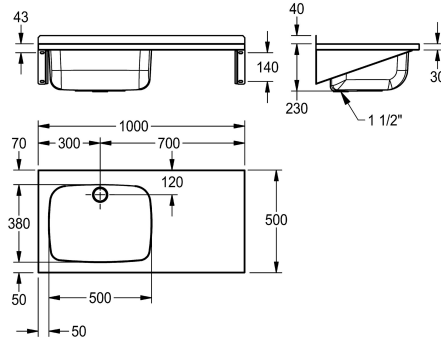

KWC SIRIUS Mehrzweckbecken

Modell-Linie: SIRIUS | BS333

Reinigungsbecken, Waschröge, Ausgüsse | Mehrzweckbecken

KWC-Nr.

2000100077

Ablage links

2000100078

Ablage rechts

Abtropfflächenposition

links

rechts

Mehrzweckbecken, zur Wandmontage, Chromnickelstahl, Oberfläche seidenmatt, Materialstärke 1 mm, fugenlos eingeschweißtes Becken, ohne Überlauf, mit Standrohrventil G 1 1/2" aus Kunststoff, Ablauf hinten mittig, mit Armaturenbank 70 mm, mit hinterer Aufkantung 40 mm, mit Ablagefläche rechts 450

mm, inklusive Befestigungsmaterial, inklusive integrierte Konsolen.

Abmessungen 1000 x 270 x 500 mm (B x H x T)
Beckenabmessung 500 x 230 x 380 mm (B x H x T)

Technische Daten

Spritzschutzhöhe

40 mm

Beckenposition

links

Beckendesign

runde Ecken

Becken: Höhe

230 mm

Oberflächenbehandlung des Beck

seidenmatt

Becken: Tiefe

380 mm

Becken: Breite

500 mm

Bürsten

ohne Bürsten

Abtropfflächenposition

rechts

Abtropffläche oder Ablage

Ablage

Rost

nein

Material

Edelstahl

Materialtyp

1.4301 Chromnickelstahl V2A

Materialstärke

1 mm

Anzahl der Abläufe

1

Abgangsgröße

G 1 1/2 B

Gesamtiefe

500 mm

Gesamthöhe

270 mm

Gesamtbreite

1,000 mm

Überlauf

Standrohrüberlauf

Schwallrand

nein

Riffelung

nein

Überlaufkanal

nein