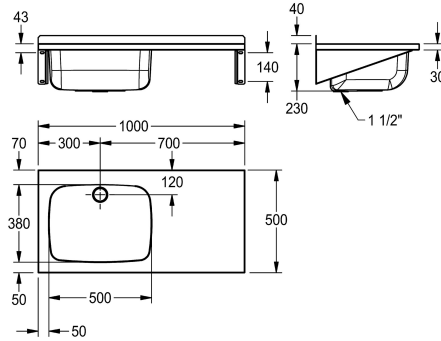

KWC SIRIUS Cubeta de múltiples usos

Modell-Linie: SIRIUS | BS333
Cubetas inoxidable | Fregadero industrial

KWC-No.

2000100077

Repisa a la izquierda

2000100078

Repisa a la derecha

Posición de escurridor

Izquierdo

Derecho

Fregadero multiusos, para montaje en pared, acero inoxidable, superficie satinada, espesor del material 1 mm, recipiente soldado sin costuras, sin rebosadero, con tapón de 1 1/2" con tubo de rebose de plástico, drenaje de vuelta céntrico, con repisa de grifo de 70 mm, con Soporte vertical trasero de 40 mm, con escurridor izquierdo de 450 mm, incluido el material de montaje, incluidos los soportes integrados.

Espesor de material 1,0 mm
Dimensiones 1000 x 230 x 500 mm (L x A x P)
Dimensiones de cubeta 500 x 230 x 380 mm (L x A x P)
Espacio de almacenamiento de 450 mm (L)
Ribete 40 mm (A)

Datos técnicos

Altura trasera	40 mm
Posición de la cubeta	Izquierdo
Cubeta construcción	Esquinas del radio
Altura de la cubeta	230 mm
Tratamiento de la superficie del lavabo	Acabado satinado
Longitud de lavabo	380 mm
Anchura de la cubeta	500 mm
Escobillas	Without brushes
Posición de escurridor	Derecho
Bandeja	Almacenamiento
óxido	No
Material	Acero inoxidable
Código	1.4301
Espesor del material	1 mm
Número de orificios de residuos	1
Tamaño de la salida	G 1 1/2 B
Profundidad	500 mm
Altura	270 mm
Anchura total	1.000 mm
Rebosadero	Rebosadero
Peto trasero	No
Escurridor	No

Altura trasera	40 mm
Posición de la cubeta	Izquierdo
Cubeta construcción	Esquinas del radio
Altura de la cubeta	230 mm
Tratamiento de la superficie del lavabo	Acabado satinado
Longitud de lavabo	380 mm
Anchura de la cubeta	500 mm
Escobillas	Without brushes
Posición de escurridor	Derecho
Bandeja	Almacenamiento
óxido	No
Material	Acero inoxidable
Código	1.4301
Espesor del material	1 mm
Número de orificios de residuos	1
Tamaño de la salida	G 1 1/2 B
Profundidad	500 mm
Altura	270 mm
Anchura total	1.000 mm
Rebosadero	Rebosadero
Peto trasero	No
Escurridor	No