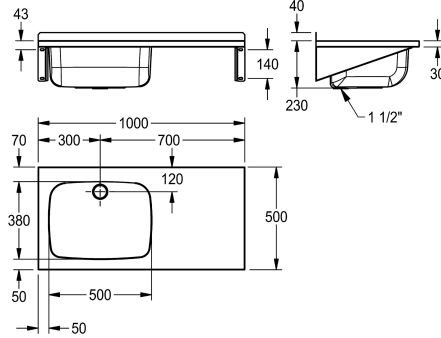

KWC SIRIUS Monikäyttöaltaat

Modell-Linie: SIRIUS | BS333
Kodinhoitoaltaat | Kodinhoitoaltaat

KWC-No.

2000100077
Hylly vasemmalla

2000100078
Allas vasemmalla

Kuivatustason paikka

Vasen

Oikea

Seinään kiinnitettävä yleisallas, krominikkeliterästä, satiinipinta, tasainen työtaso ilman selkeästi muotoiltua reunaa, 70 mm:n hanatila, 1 1/2" muovinen tulppaava ylivuotoputki, integroidut kannakkeet seinäkiinnitystä varten, mukana ruuvit ja tartuntaosat.

Allas vasemmalla.

Mitat 1000 x 270 x 500 mm (L x K x S)

Tekniset tiedot

Taustalevyn korkeus
Altaan paikka
Altaan rakenne
Altaan korkeus
Altaan pinta
Altaan syvyys
Altaan pituus
Harjat
Kuivatustason paikka
Kuivatustaso tai laskutaso
Ritilä
Materiaali
Rst teräslaji
Materiaalin vahvuus
Pohjaventtiilien lukumäärä
Ulostuloaukon halkaisija
Kokonaisisyvyys
Kokonaiskorkeus
Kokonaisleveys
Ylijuuksu
Takanosto
Pyykkilauta reuna
Ylivuotoaukko
Tausta levy

40 mm
Vasen
Kulmien pyöristys
230 mm
Satiinipintainen
380 mm
500 mm
Without brushes
Oikea
Varasto
Ei
Ruostumaton teräs
1.4301
1 mm
1
G 1 1/2 B
500 mm
270 mm
1,000 mm
Pystyputkellinen ylivuoto
Ei
Ei
Ei
Ei