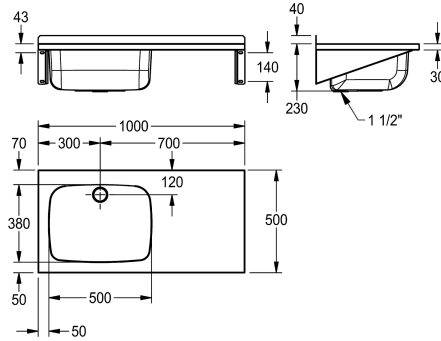

KWC SIRIUS Bac à usages multiples

Modell-Linie: SIRIUS | BS333

Bacs de lavage, déversoirs et éviers | Bacs à usage multiples

KWC-No.

2000100077

Console à gauche

2000100078

Zone de travail à droite

Position de l'égouttoir

Gauche

Droite

Évier universel mural, acier inoxydable, finition satinée, égouttoir plat / plan de travail, plage de robinetterie 70 mm, robinetterie d'évacuation 38 mm avec tube de trop-plein 1 1/2", supports

muraux intégraux et fixations fournis.

Tablette de rangement à droite

Données techniques

Hauteur pare-boue arrière

40 mm

position du vasque

Gauche

Construction du bol

Rayon de l'angle

Vasque - hauteur du vasque

230 mm

finition du bac

Finition satinée

Profondeur du vasque

380 mm

Largeur du vasque

500 mm

Brosses

WITHOUT BRUSHES

Position de l'égouttoir

Droite

Égouttoir ou stockage

Rangement

Grille

Non

Matière

Acier inoxydable

Code du matériel

1.4301

Épaisseur de matière

1 mm

Nombre de trous pour déchets

1

Taille de l'évacuation

G 1 1/2 B

Profondeur totale

500 mm

Hauteur totale

270 mm

Largeur totale

1.000 mm

Trop-plein

tube de surverse

Support arrière

Non

Surface nervurée

Non

Déversoir

Non

Dossieret

Non

Puisard d'évacuation

Non