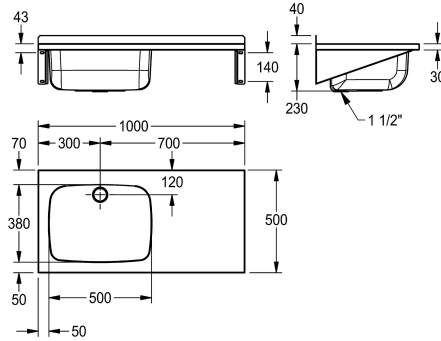

### KWC-No.

**2000100077**

Półka po lewej

**2000100078**

Półka po prawej

Komora gospodarcza wielofunkcyjna BS 333, z prawym ociekaczem, na ścienna, stal nierdzewna 18/10. Z zagiętym karkiem przelewowym 1 1/2"

### Pozycja ociekacza

Po lewej stronie

Po prawej stronie

i z półką na baterię 70 mm. Wspornik zamontowany. Razem ze śrubami do montażu.

230 mm

Wykończenie powierzchni miski

Matowe

Głębokość komory

380 mm

Szerokość komory

500 mm

Szczotki

G 1 1/2 B

Łączna głębokość

500 mm

Łączna wysokość

270 mm

Łączna szerokość

1,000 mm

Przelew