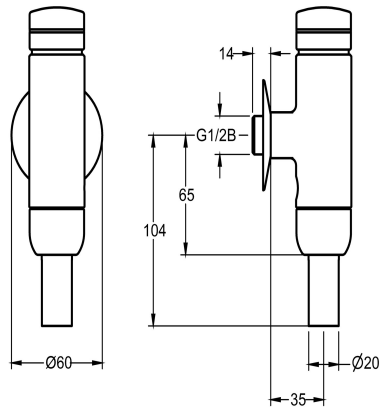

KWC AQUALINE WC-spoelkraan

Modell-Linie: AQUALINE | AQRM551
Spoelsystemen | Zelfsluitende WC-spoelkranen

KWC-No.

2000100082

DN 15

2000100083

AQUALINE WC-spoelkraan DN 20

2000066508

AQUALINE WC-spoelkraan DN 20, volledig uitgevoerd in metaal

AQUALINE WC-spoelkraan DN 15, voor opbouwmontage.
Spoeldebiet en spoelwatervolume in te stellen. messing gepolijst

verchromd. Bediening en schroefverbinding voor spoelleiding van
verchromd kunststof.

Technical Data

Debiet koud water
Weringsprincipe
Diameter nominaal
Materiaal montage
Maximale dynamische druk
Maximaal spoeldebiet
Maximaal spoelwatervolume
Minimum dynamische druk
Minimum spoeldebiet
Minimale spoelwatervolume
Veiligheidsuitschakeling
Geluidsisolatie
Oppervlaktebehandeling
Type spoelinstallatie
Type montage
Type bediening
ATT-WS-WATCON
Basiskleur

0.7 l/s
Hydraulisch zelfsluitend
DN 15
Messing
4 bar
1 l/s
9 Liter
1.2 bar
0.7 l/s
6 Liter
Neen
Neen
Verchromd
WC
Wandmontage
Manuele werking
THREAD
Chroom

Reserve onderdelen

KWC AQUALINE
WC-spoelkraan

Modell-Linie: AQUALINE | AQRM551
Spoelsystemen | Zelfsluitende WC-spoelkranen