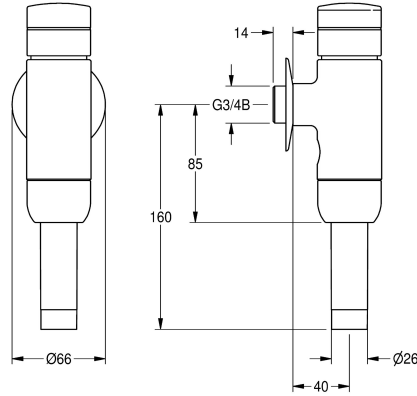

KWC WC spolventil Tlačný WC splachovač

Modell-Linie: AQUALINE | AQRM552

Splachovací armatury | Samouzavírací splachovací WC armatury

KWC-No.

2000100082

DN 15

2000100083

DN 20

2000066508

AQUALINE Tlačný WC splachovač DN 20, celokovové provedení

AQUALINE – tlačný WC splachovač DN 20 k montáži na omítku, nastavitelný splachovací objem a objemový průtok, leštěná chromovaná mosaz.

tlačná krytka a šroubové spoje z chromované umělé hmoty.

Technické údaje

Výpočet průtoku studené vody

1 l/s

Ovládní

s hydraulickým automatickým zavíráním

Nominální průměr

DN 20

Materiál armatury

mosaz

Maximální tlak průtoku

4 bar

Maximální průtok spláchnutí

1.3 l/s

Maximální objem vody spláchnutí

9 Litr