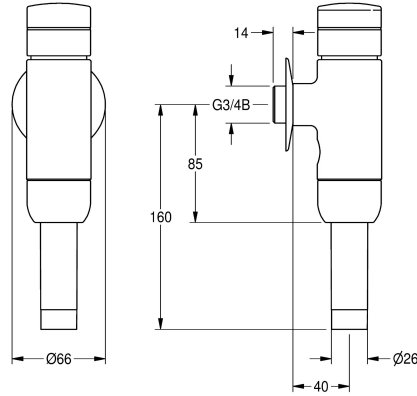

KWC AQUALINE WC-Druckspüler

Modell-Linie: AQUALINE | AQRM552
Spülarmaturen | Selbstschluss WC-Spülarmaturen

KWC-Nr.

2000100082

DN 15

2000100083

AQUALINE WC-Druckspüler DN 20

2000066508

AQUALINE WC-Druckspüler DN 20, Ganzmetallausführung

AQUALINE-WC-Druckspüler DN 20 für Aufputzmontage, Spülmenge und Volumenstrom einstellbar. Messing poliert

verchromt, Betätigung und Verschraubung aus Kunststoff verchromt.

Technische Daten

Berechnungsdurchfluss Trinkwasser

1 l/s

Funktionsprinzip

hydraulisch selbstschließend

Nennweite

DN 20

Material Armatur