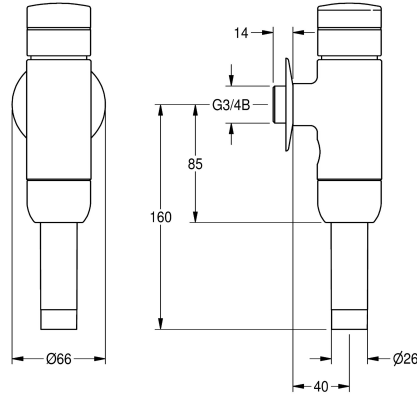

KWC AQUALINE WC-Druckspüler

Modell-Linie: AQUALINE | AQRM552
Spülarmaturen | Selbstschluss WC-Spülarmaturen

KWC-Nr.

2000100082

DN 15

2000100083

AQUALINE WC-Druckspüler DN 20

2000066508

AQUALINE WC-Druckspüler DN 20, Ganzmetallausführung

AQUALINE-WC-Druckspüler DN 20 für Aufputzmontage, Spülmenge und Volumenstrom einstellbar. Messing poliert

verchromt, Betätigung und Verschraubung aus Kunststoff verchromt.

Technische Daten

Berechnungsdurchfluss Kaltwass

1 l/s

Funktionsprinzip

hydraulisch selbstschließend

Nennweite

DN 20

Material Armatur