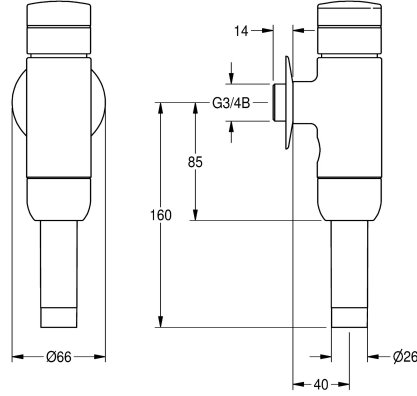

## KWC AQUALINE WC -istuimen huuhteluventtiili

Modell-Linie: AQUALINE | AQRM552  
Huuhtelujärjestelmät | Itsesulkeutuva WC-huuhtelujärjestelmä

### KWC-No.

**2000100082**

DN 15

**2000100083**

DN 20

**2000066508**

Kokometalliset mallit DN 20

AQUALINE WC -istuimen huuhteluventtiili pinta-asennukseen, säädettävä huuhtelumäärä ja virtaama. Kromattua ja kiillotettua

### Tekniset tiedot

Juomaveden laskentavirtaama
Toiminnallinen periaate
Nimellinen halkaisija
liittimen materiaali
Maximi virtauspaine
Maximi huuhteluvirtaus
Maximi virtausmäärä
Minimi virtauspaine
Minimi huuhteluvirtaama
Minimi huuhteveden määrä
Hätä sulk
Ääni eristys
Pinnan viimeistely
Huuhtelujärjestelmän tyyppi
Asennustapa
Toiminta tapa
ATT-WS-WATCON
Perusväri
lviCode

1 l/s
hydraulisesti itsesulkeutuva
DN 20
Messinki
4 baari
1.3 l/s
9 Litra
1.2 baari
1 l/s
6 Litra
Ei
Ei
Kromattu
WC
Seinäasennus
Käsikäyttöinen toiminta
THREAD
Kromi
0