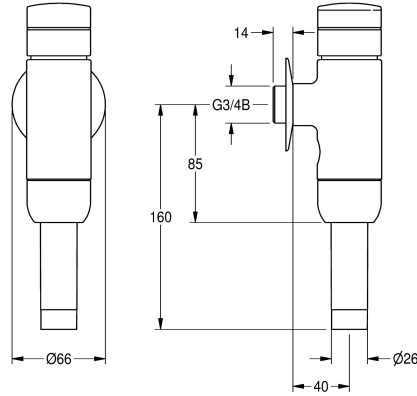

KWC AQUALINE Bouton-poussoir de WC

Modell-Linie: AQUALINE | AQRM552

Systèmes de rinçage | Robinets de rinçage temporisés pour WC

KWC-No.

2000100082

DN 15

2000100083

Bouton-poussoir de WC DN 20 AQUALINE

2000066508

Structure entièrement métallique DN 20

AQUALINE Robinet de chasse de WC pour installation apparente, volume de rinçage et débit réglable. Laiton poli revêtu de chrome, bouton-poussoir

et raccords vissés en plastique revêtu de chrome.

DN 20

Données techniques

Calcul débit de l'eau froide
Principe de fonctionnement
Diamètre intérieur
Matière de l'installation
Pression dynamique maximale
Débit de rinçage maximum
Volume de rinçage maximum
Pression dynamique minimale
Volume min de rinçage
Volume de rinçage minimum
Arrêt de sécurité
Isolation sonore
Finition de surface
Type d'installation de rinçage
Type de montage
Type d'opération
ATT-WS-WATCON
Couleur de base

1 l/s
Fermeture automatique hydraulique
DN 20
Laiton
4 Bar
1.3 l/s
9 litre
1.2 Bar
1 l/s
6 litre
Non
Non
Chromé
WC
Montage mural
Opération manuelle
THREAD
Chrome

Pièces de rechange

KWC AQUALINE
Bouton-poussoir de WC