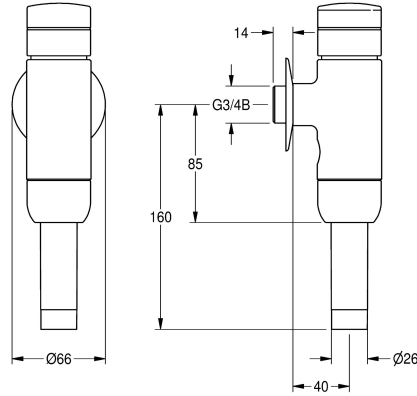

KWC AQUALINE Flussometro WC

Modell-Linie: AQUALINE | AQRM552

Rubineria di flussaggio | Flussometri manuali per wc

KWC-No.

2000100082

DN 15

2000100083

Flussometro wc AQUALINE DN20

2000066508

Costruzione interamente metallica DN 20

AQUALINE flussometro meccanico per vasi wc, in ottone lucido cromato, installazione esterna alla parete, quantità di scarico e portata regolabili, con raccordi mandata e collegamento orinatoio,

cappuccio e raccordi in plastica cromata.

DN 20

Dati tecnici

Calcolo volume d'erogazione dell'acqua fredda

1 l/s

Principio di funzionamento

Temporizzato idraulico

Diametro mandata

DN 20

Materiale connessioni

Ottone

Pressione massima di flusso

4 bar

Volume max di acqua per risciacquo

1.3 l/s

Volume massimo di flusso