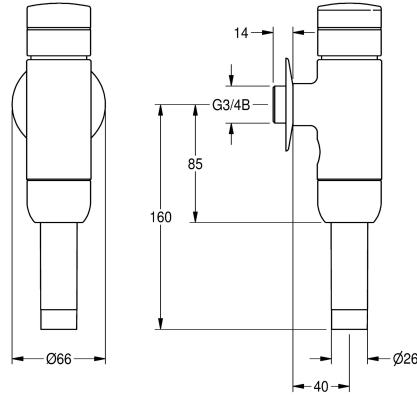

### KWC-No.

**2000100082**

DN 15

**2000100083**

AQUALINE WC-spoelkraan DN 20

**2000066508**

AQUALINE WC-spoelkraan DN 20, volledig uitgevoerd in metaal

AQUALINE WC-drukspoeler DN 20, voor opbouwmontage. Spoeldebiet en spoelwatervolume in te stellen. Volledig met rozet, aansluitstuk voor spoelbuis en schroefverbindingen. Zuigerloos,

zelfsluitend zonder terugslag, messing gepolijst verchromd. Bediening en schroefverbinding voor spoelleiding uit verchromd kunststof.

### Technical Data

Debiet koud water

1 l/s

Werkingsprincipe

Hydraulisch zelfsluitend

Diameter nominaal

DN 20

Materiaal montage

### Reserve onderdelen

**KWC** AQUALINE  
WC-spoelkraan

**Modell-Linie: AQUALINE | AQRM552**  
Spoelsystemen | Zelfsluitende WC-spoelkranen

**Functiedeel**

---

**2000104374**  
EAQLN0001

---