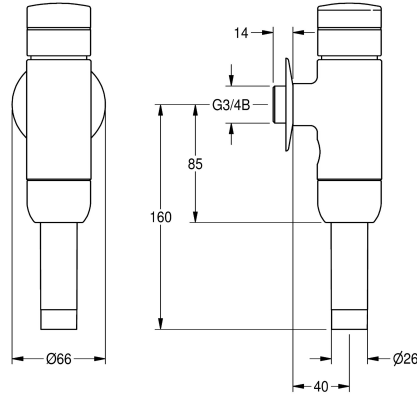

KWC AQUALINE WC-spoelkraan

Modell-Linie: AQUALINE | AQRM552
Spoelsystemen | Zelfsluitende WC-spoelkranen

KWC-No.

2000100082

DN 15

2000100083

AQUALINE WC-spoelkraan DN 20

2000066508

AQUALINE WC-spoelkraan DN 20, volledig uitgevoerd in metaal

AQUALINE WC-drukspoeler DN 20, voor opbouwmontage. Spoeldebiet en spoelwatervolume in te stellen. Volledig met rozet, aansluitstuk voor spoelbuis en schroefverbindingen. Zuigerloos,

zelfsluitend zonder terugslag, messing gepolijst verchromd. Bediening en schroefverbinding voor spoelleiding uit verchromd kunststof.

Technical Data

Debiet koud water

1 l/s

Werkingsprincipe

Hydraulisch zelfsluitend

Diameter nominaal

DN 20

Materiaal montage

Messing

Maximale dynamische druk

4 bar

Maximaal spoeldebiet

1.3 l/s